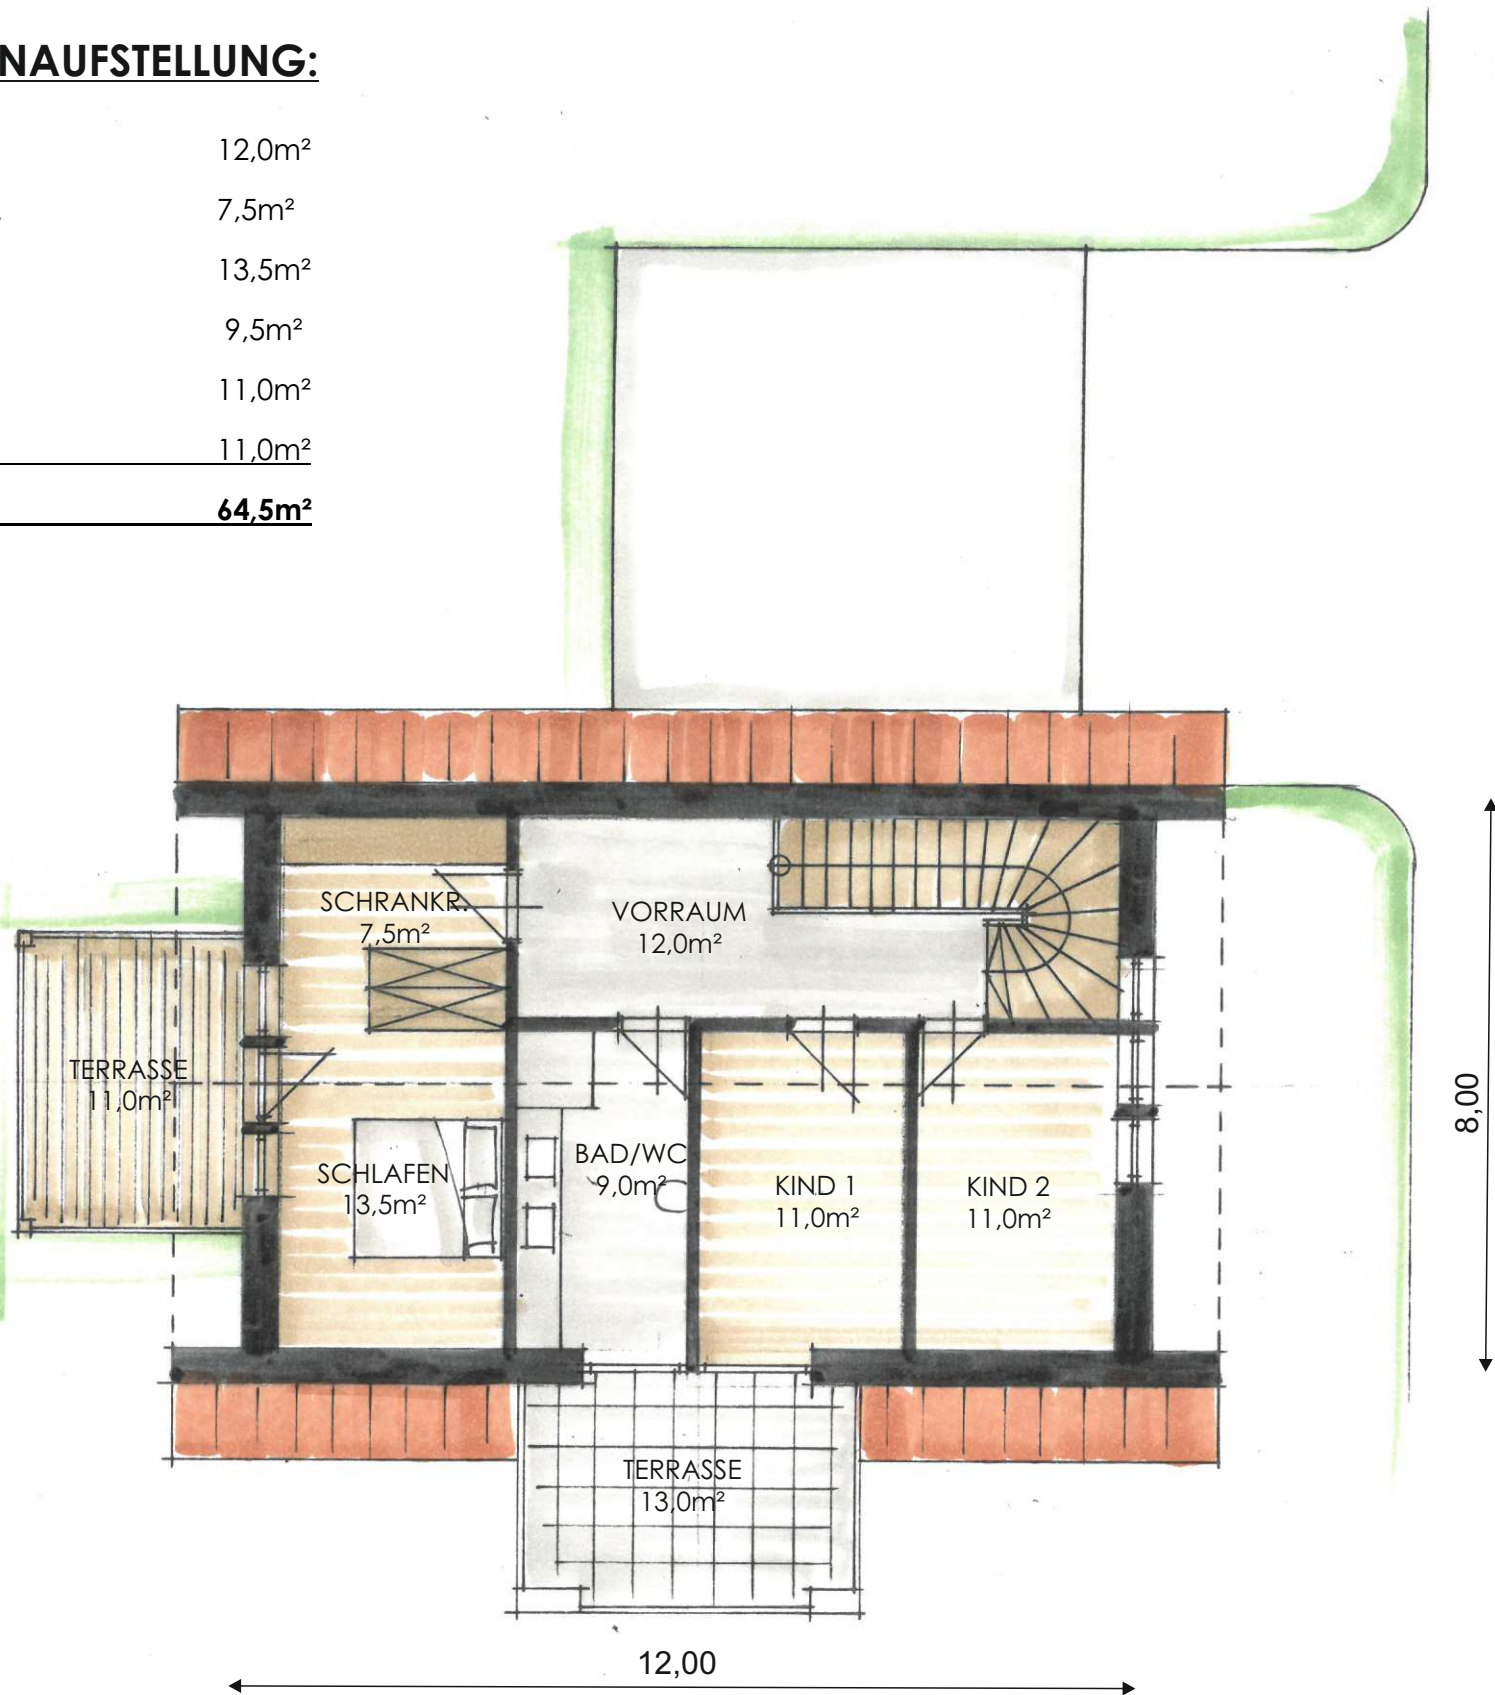

--- Zuleitung Strom Wasser
Heizung ~350m pro Leitung

KEIN M.S.

LAGEPLAN MIT DARSTELLUNG LEITUNGSVERLAUF

Wohlfühldörflein am Langhof

7.700m³ Abgrabung

6.300m³ Anschüttung

KEIN M.S.

LAGEPLAN AUFSCHÜTTUNG/ABGRABUNG

FLÄCHENAUFSTELLUNG:

VORRAUM	15,5m ²
SCHRANKR.	7,5m ²
SCHLAFEN	13,5m ²
BAD/WC	10,5m ²
KIND 1	11,0m ²
KIND 2	12,0m ²
SUMME	70,0m²

FLÄCHENAUFSTELLUNG:

VORRAUM	11,5m ²
ESSEN/KÜCHE	26,5m ²
WOHNEN	15,5m ²
ZIMMER	10,0m ²
WC	1,5m ²
ABST.	3,5m ²
SUMME	68,5m²

FLÄCHENAUFSTELLUNG:

VORRAUM	12,0m ²
SCHRANKR.	7,5m ²
SCHLAFEN	13,5m ²
BAD/WC	9,5m ²
KIND 1	11,0m ²
KIND 2	11,0m ²
SUMME	64,5m²

FLÄCHENAUFSTELLUNG:

VORRAUM	10,0m ²
ESSEN/KÜCHE	22,0m ²
WOHNEN	10,5m ²
ZIMMER	8,5m ²
WC	2,0m ²
ABST.	4,0m ²
SUMME	57,0m²

FLÄCHENAUFSTELLUNG:

VORRAUM	11,0m ²
SCHRANKR.	7,5m ²
SCHLAFEN	12,0m ²
BAD/WC	11,0m ²
KIND	13,0m ²
SUMME	54,5m²

Wohlfühlörflein am Langhof

PERSPEKTIVE HAUSTYP

Wohlfühldörflein am Langhof

PERSPEKTIVE HAUSTYP