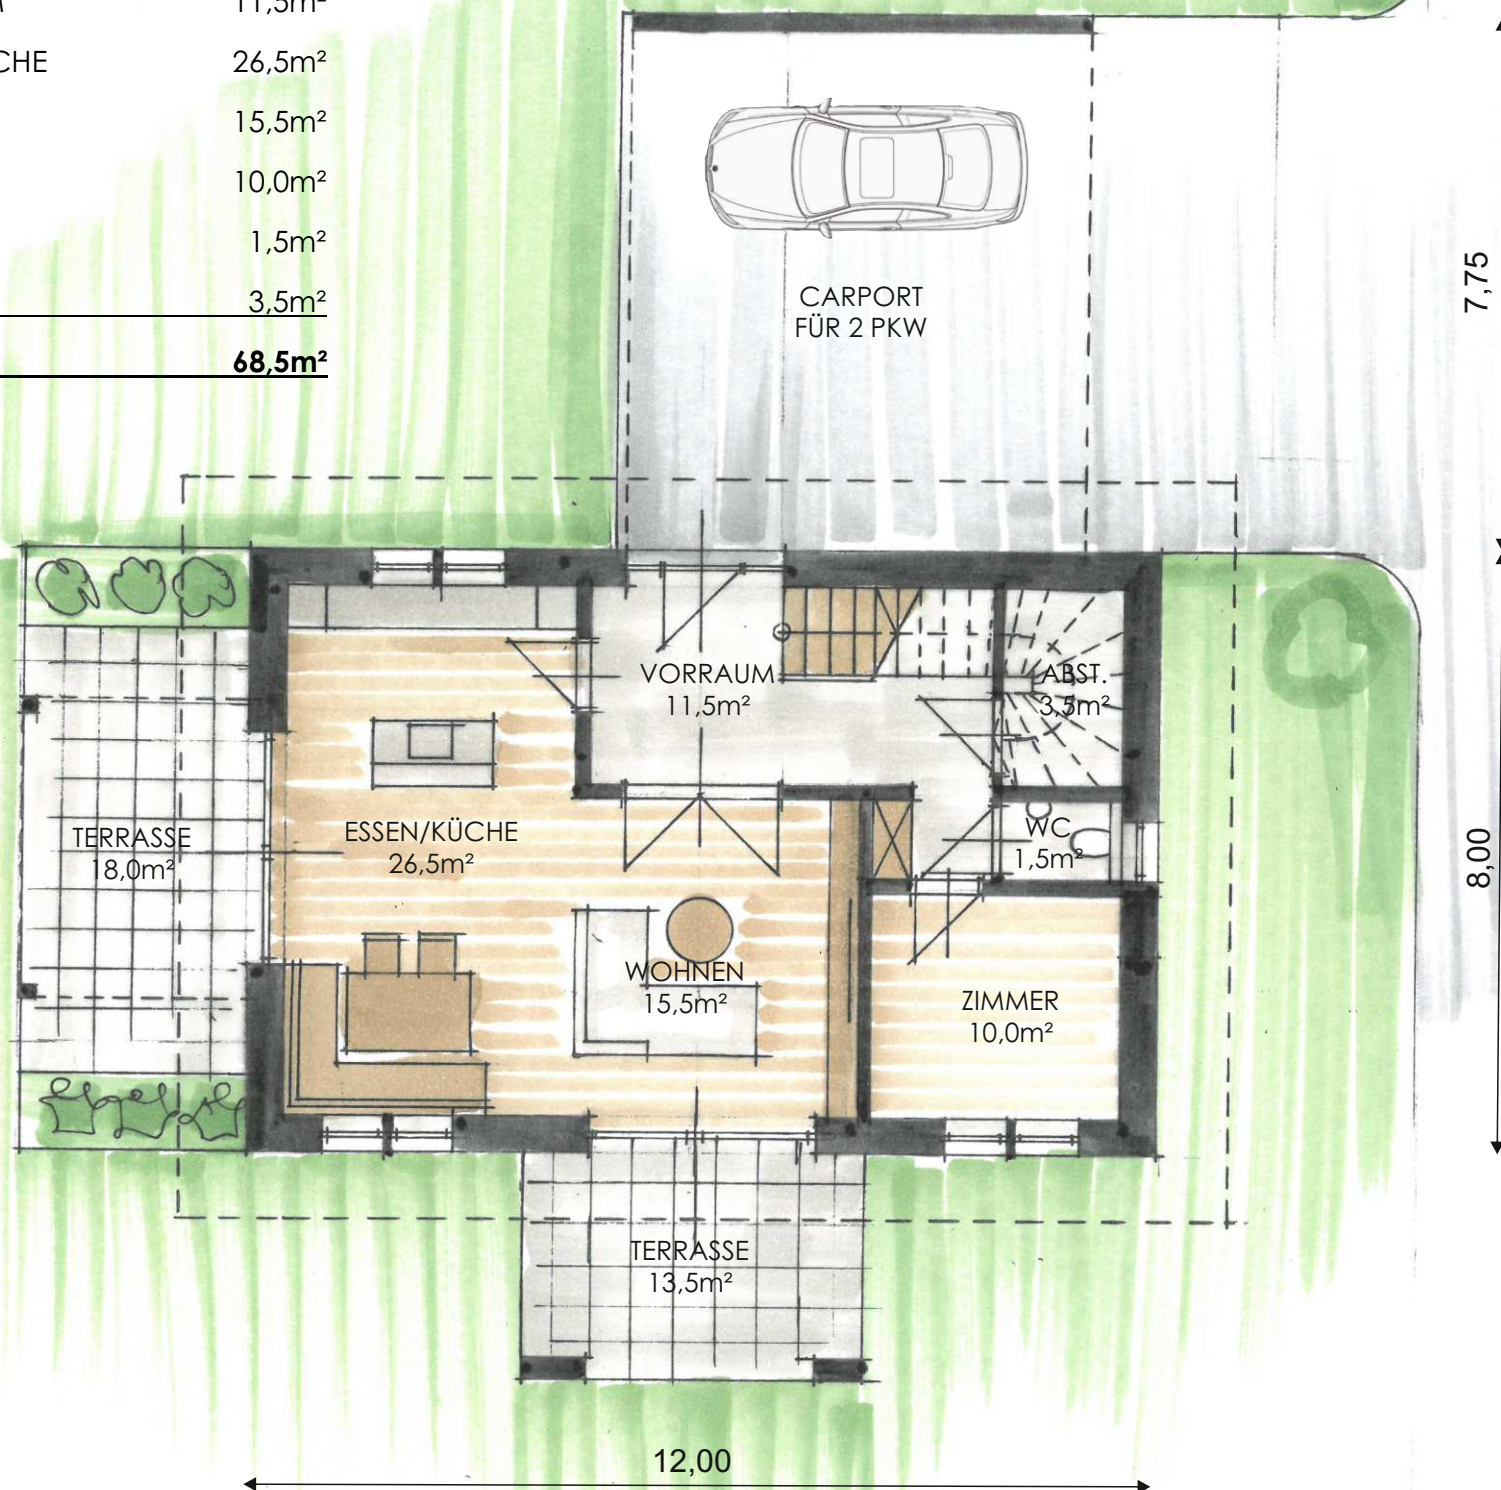

--- Zuleitung Strom Wasser
Heizung ~350m pro Leitung

KEIN M.S.

LAGEPLAN MIT DARSTELLUNG LEITUNGSVERLAUF

Wohlfühldörflein am Langhof

7.700m³ Abgrabung

6.300m³ Anschüttung

KEIN M.S.

LAGEPLAN AUFSCHÜTTUNG/ABGRABUNG

FLÄCHENAUFSTELLUNG:

VORRAUM	15,5m ²
SCHRANKR.	7,5m ²
SCHLAFEN	13,5m ²
BAD/WC	10,5m ²
KIND 1	11,0m ²
KIND 2	12,0m ²
SUMME	70,0m²

FLÄCHENAUFSTELLUNG:

VORRAUM	11,5m ²
ESSEN/KÜCHE	26,5m ²
WOHNEN	15,5m ²
ZIMMER	10,0m ²
WC	1,5m ²
ABST.	3,5m ²
SUMME	68,5m²

FLÄCHENAUFSTELLUNG:

VORRAUM	12,0m ²
SCHRANKR.	7,5m ²
SCHLAFEN	13,5m ²
BAD/WC	9,5m ²
KIND 1	11,0m ²
KIND 2	11,0m ²
SUMME	64,5m²

FLÄCHENAUFSTELLUNG:

VORRAUM	10,0m ²
ESSEN/KÜCHE	22,0m ²
WOHNEN	10,5m ²
ZIMMER	8,5m ²
WC	2,0m ²
ABST.	4,0m ²
SUMME	57,0m²

FLÄCHENAUFSTELLUNG:

VORRAUM	11,0m ²
SCHRANKR.	7,5m ²
SCHLAFEN	12,0m ²
BAD/WC	11,0m ²
KIND	13,0m ²
SUMME	54,5m²

Wohlfühlörflein am Langhof

PERSPEKTIVE HAUSTYP

Wohlfühldörflein am Langhof

PERSPEKTIVE HAUSTYP