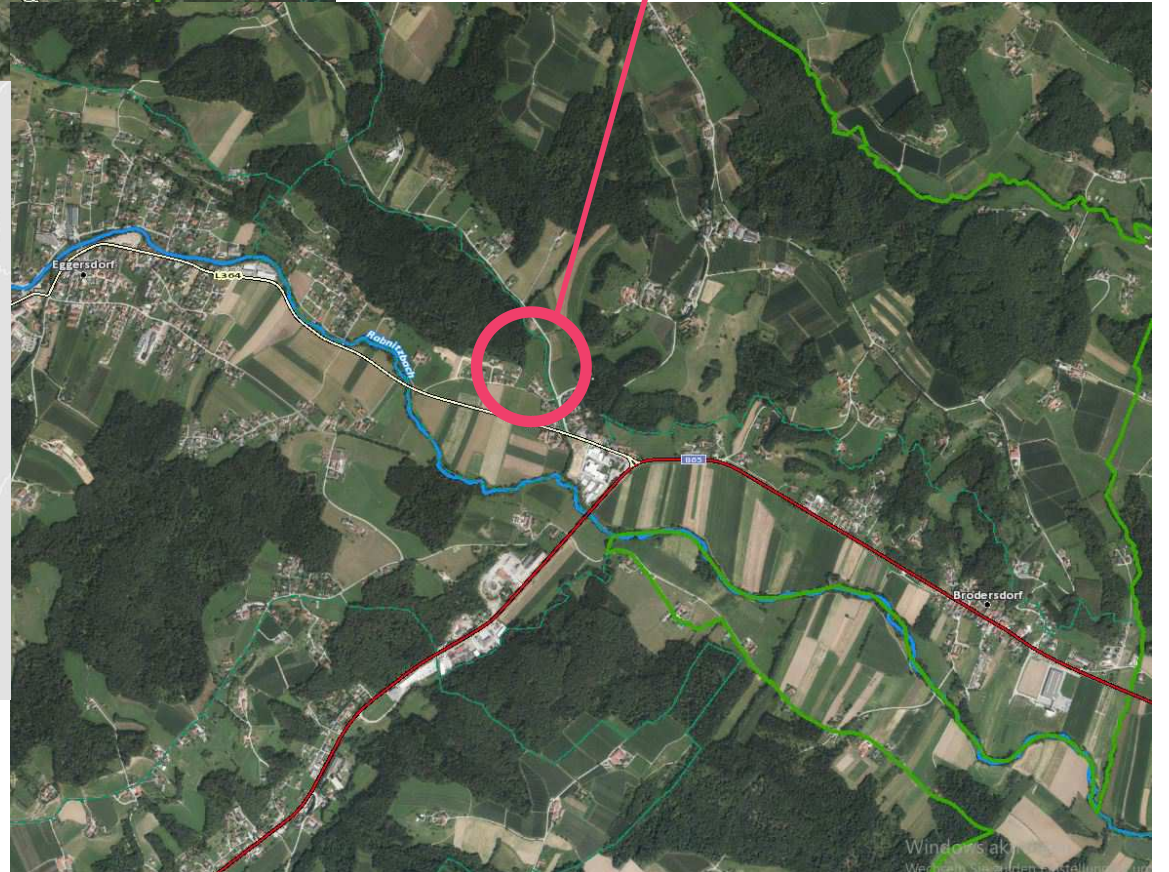

Lage

Wohlfühlörflein am Langhof

KEIN M.S.

LAGEPLAN MIT HÖHENANGABEN

Wohlfühlörflein am Langhof

KEIN M.S.

LAGEPLAN MIT FLÄCHEN (m²) Weg, Asph. Teich

Wohlfühldörflein am Langhof

--- Zuleitung Strom Wasser
Heizung ~350m pro Leitung

KEIN M.S.

LAGEPLAN MIT DARSTELLUNG LEITUNGSVERLAUF

Wohlfühldörflein am Langhof

7.700m³ Abgrabung

6.300m³ Anschüttung

KEIN M.S.

LAGEPLAN AUFSCHÜTTUNG/ABGRABUNG