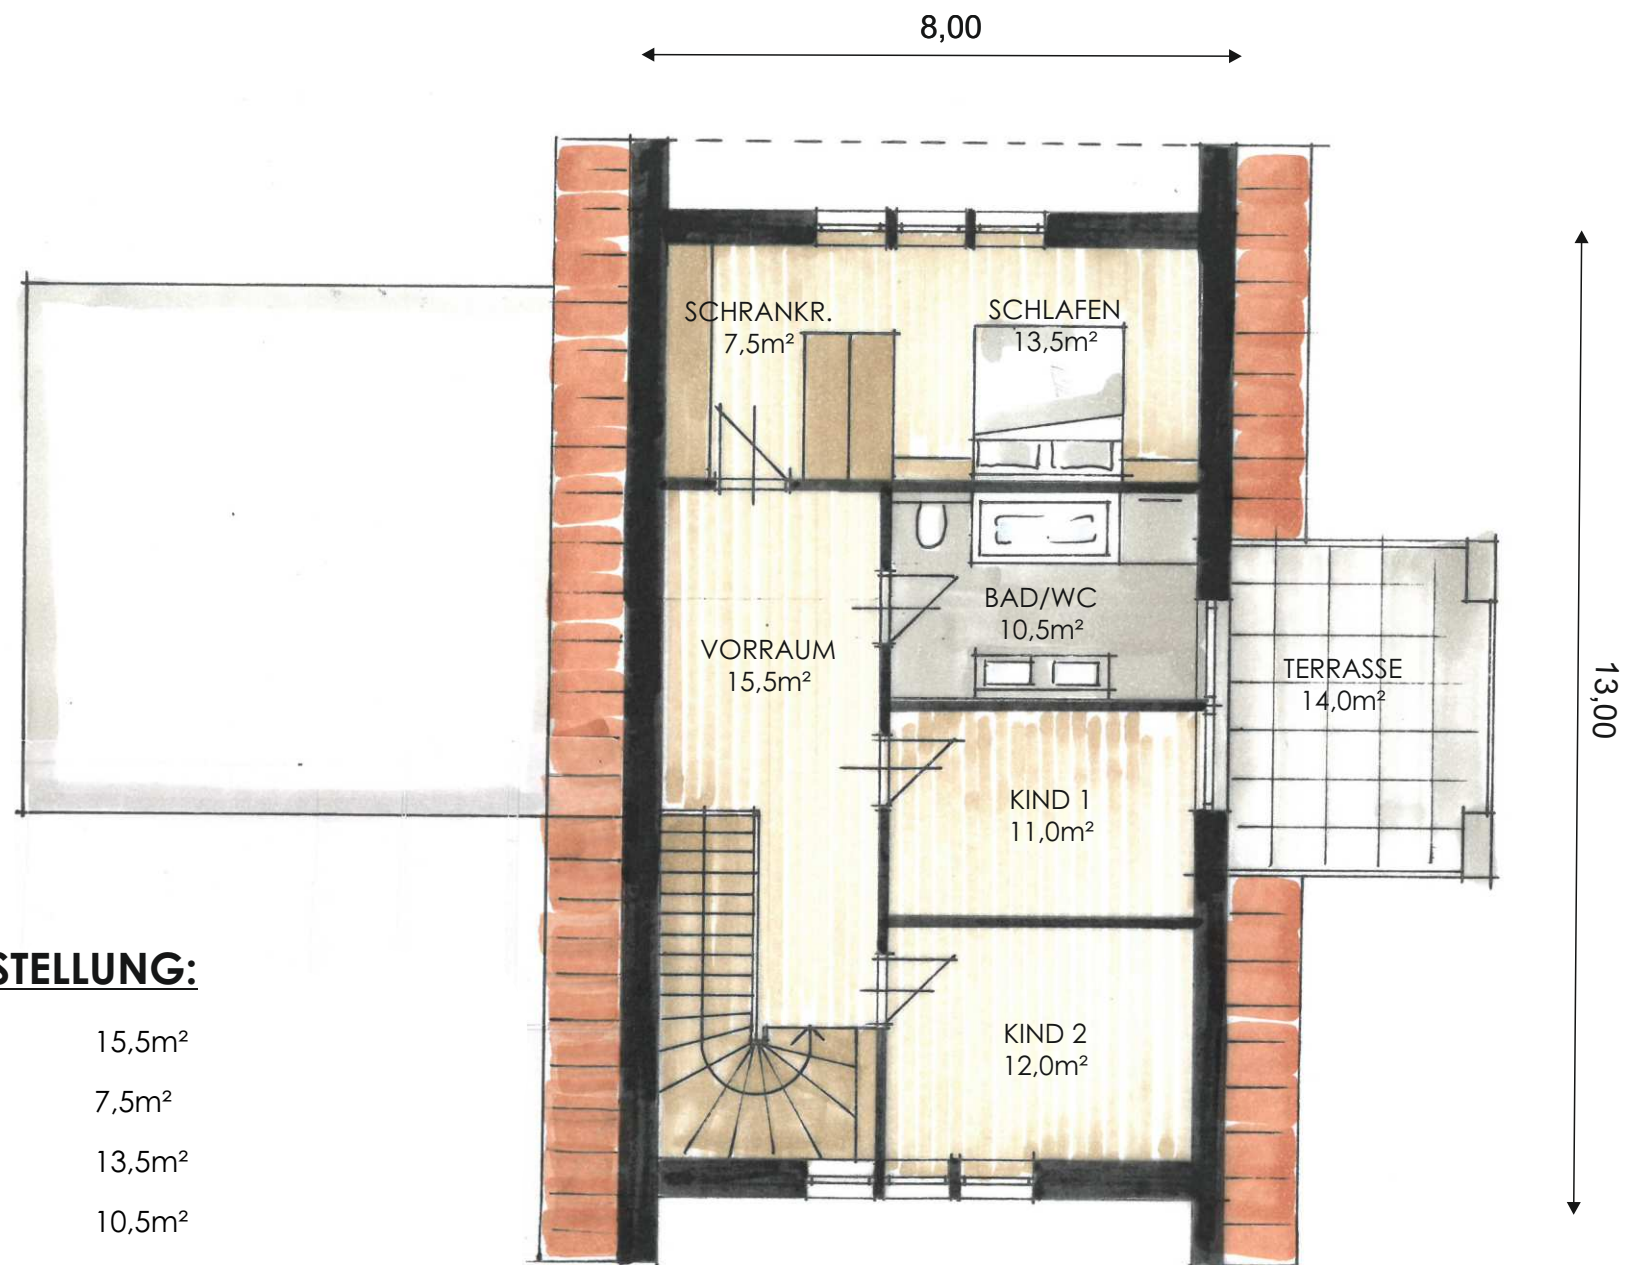

--- Zuleitung Strom Wasser
Heizung ~350m pro Leitung

KEIN M.S.

LAGEPLAN MIT DARSTELLUNG LEITUNGSVERLAUF

Wohlfühldörflein am Langhof

7.700m³ Abgrabung

6.300m³ Anschüttung

KEIN M.S.

LAGEPLAN AUFSCHÜTTUNG/ABGRABUNG

FLÄCHENAUFSTELLUNG:

VORRAUM	15,5m ²
SCHRANKR.	7,5m ²
SCHLAFEN	13,5m ²
BAD/WC	10,5m ²
KIND 1	11,0m ²
KIND 2	12,0m ²
SUMME	70,0m²

FLÄCHENAUFSTELLUNG:

VORRAUM	11,5m ²
ESSEN/KÜCHE	26,5m ²
WOHNEN	15,5m ²
ZIMMER	10,0m ²
WC	1,5m ²
ABST.	3,5m ²
SUMME	68,5m²

FLÄCHENAUFSTELLUNG:

VORRAUM	12,0m ²
SCHRANKR.	7,5m ²
SCHLAFEN	13,5m ²
BAD/WC	9,5m ²
KIND 1	11,0m ²
KIND 2	11,0m ²
SUMME	64,5m²

FLÄCHENAUFSTELLUNG:

VORRAUM	10,0m ²
ESSEN/KÜCHE	22,0m ²
WOHNEN	10,5m ²
ZIMMER	8,5m ²
WC	2,0m ²
ABST.	4,0m ²
SUMME	57,0m²

FLÄCHENAUFSTELLUNG:

VORRAUM	11,0m ²
SCHRANKR.	7,5m ²
SCHLAFEN	12,0m ²
BAD/WC	11,0m ²
KIND	13,0m ²
SUMME	54,5m²

Wohlfühlörflein am Langhof

PERSPEKTIVE HAUSTYP

Wohlfühldörflein am Langhof

PERSPEKTIVE HAUSTYP