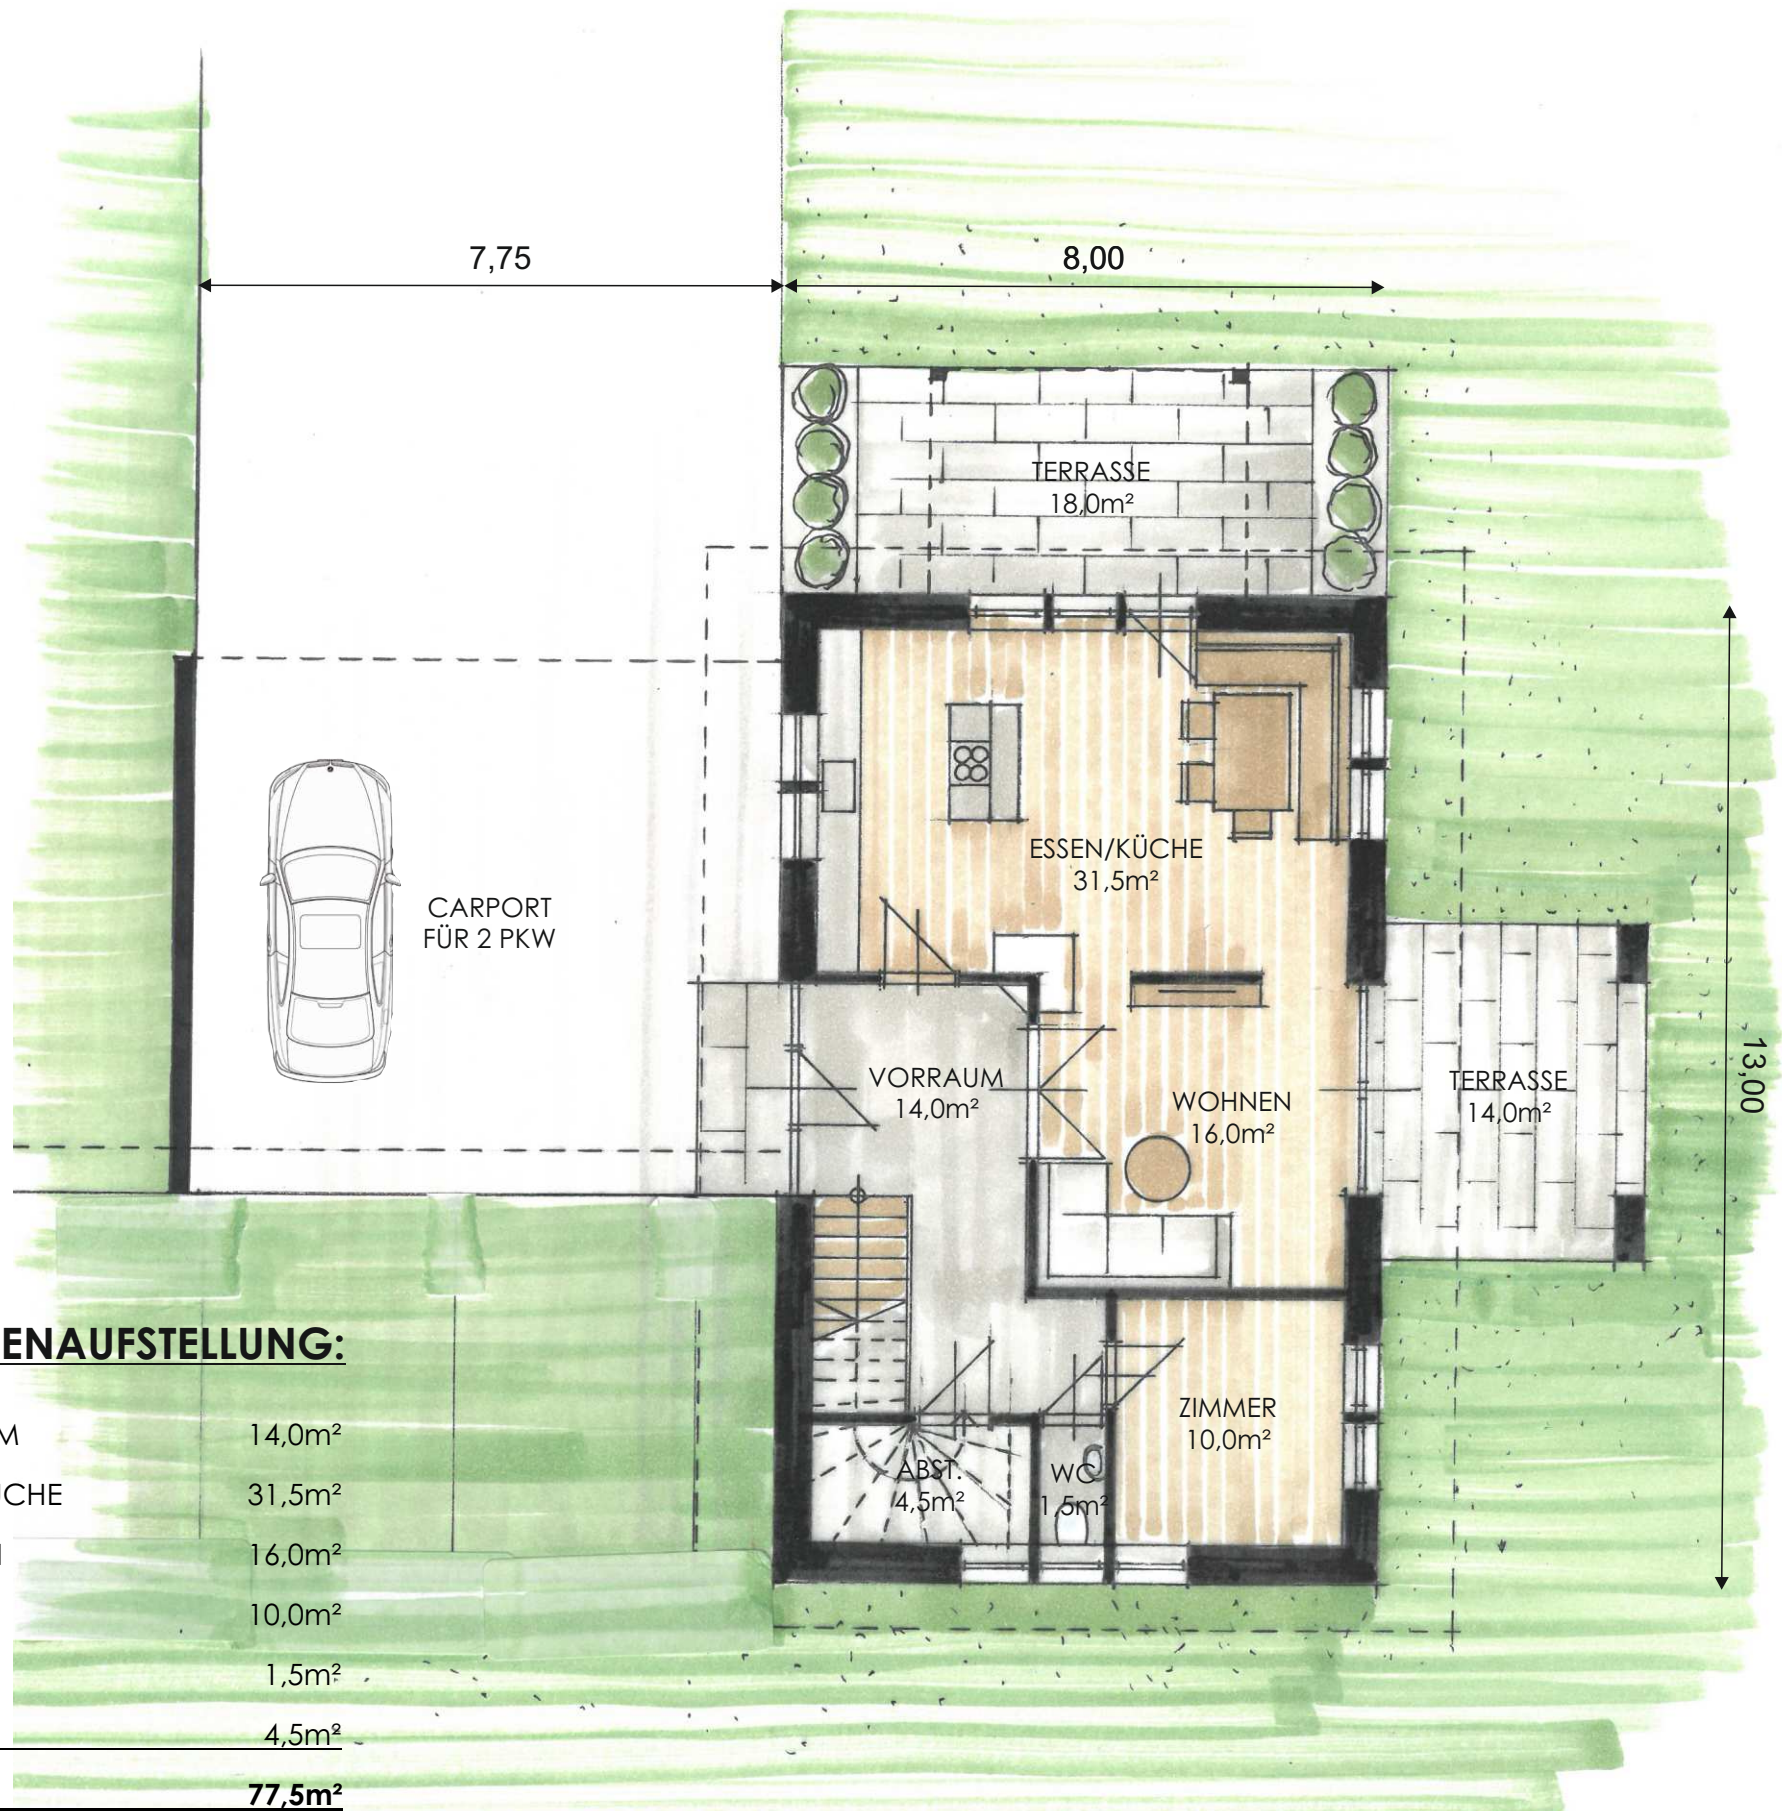

--- Zuleitung Strom Wasser
Heizung ~350m pro Leitung

KEIN M.S.

LAGEPLAN MIT DARSTELLUNG LEITUNGSVERLAUF

Wohlfühldörflein am Langhof

7.700m³ Abgrabung

6.300m³ Anschüttung

KEIN M.S.

LAGEPLAN AUFSCHÜTTUNG/ABGRABUNG

FLÄCHENAUFSTELLUNG:

VORRAUM	15,5m ²
SCHRANKR.	7,5m ²
SCHLAFEN	13,5m ²
BAD/WC	10,5m ²
KIND 1	11,0m ²
KIND 2	12,0m ²
SUMME	70,0m²

FLÄCHENAUFSTELLUNG:

VORRAUM	11,5m ²
ESSEN/KÜCHE	26,5m ²
WOHNEN	15,5m ²
ZIMMER	10,0m ²
WC	1,5m ²
ABST.	3,5m ²
SUMME	68,5m²

FLÄCHENAUFSTELLUNG:

VORRAUM	12,0m ²
SCHRANKR.	7,5m ²
SCHLAFEN	13,5m ²
BAD/WC	9,5m ²
KIND 1	11,0m ²
KIND 2	11,0m ²
SUMME	64,5m²

FLÄCHENAUFSTELLUNG:

VORRAUM	10,0m ²
ESSEN/KÜCHE	22,0m ²
WOHNEN	10,5m ²
ZIMMER	8,5m ²
WC	2,0m ²
ABST.	4,0m ²
SUMME	57,0m²

FLÄCHENAUFSTELLUNG:

VORRAUM	11,0m ²
SCHRANKR.	7,5m ²
SCHLAFEN	12,0m ²
BAD/WC	11,0m ²
KIND	13,0m ²
SUMME	54,5m²

Wohlfühlörflein am Langhof

PERSPEKTIVE HAUSTYP

Wohlfühldörflein am Langhof

PERSPEKTIVE HAUSTYP