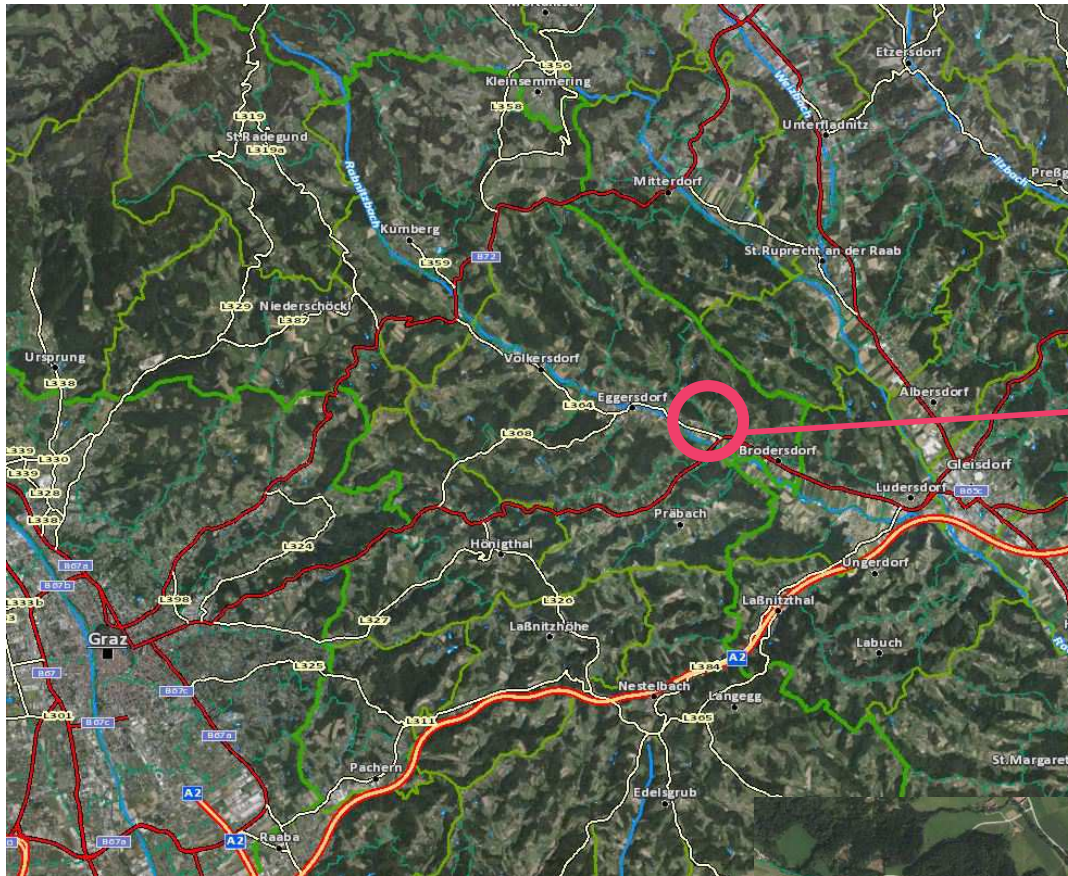

Lage

Wohlfühlörflein am Langhof

KEIN M.S.

LAGEPLAN MIT HÖHENANGABEN

Wohlfühlörflein am Langhof

KEIN M.S.

LAGEPLAN MIT FLÄCHEN (m²) Weg, Asph. Teich

Wohlfühldörflein am Langhof

--- Zuleitung Strom Wasser
Heizung ~350m pro Leitung

KEIN M.S.

LAGEPLAN MIT DARSTELLUNG LEITUNGSVERLAUF

Wohlfühldörflein am Langhof

7.700m³ Abgrabung

6.300m³ Anschüttung

KEIN M.S.

LAGEPLAN AUFSCHÜTTUNG/ABGRABUNG