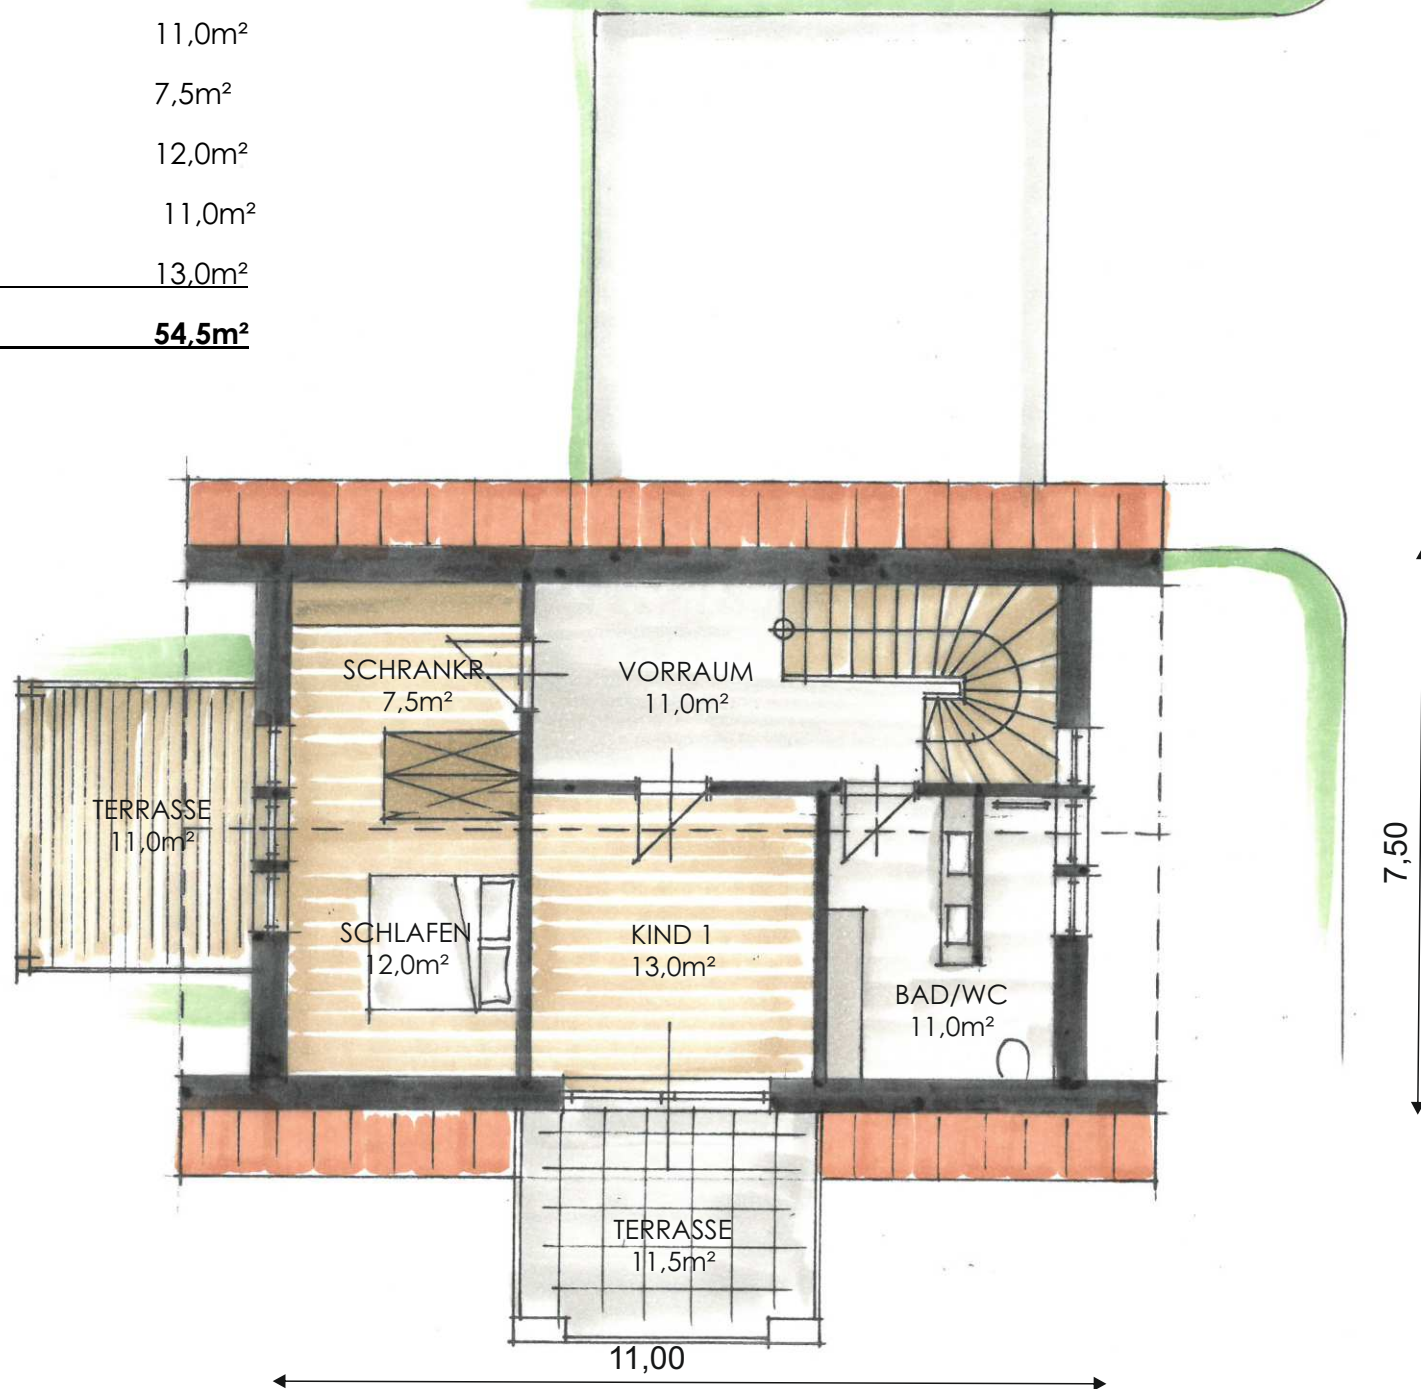

--- Zuleitung Strom Wasser
Heizung ~350m pro Leitung

KEIN M.S.

LAGEPLAN MIT DARSTELLUNG LEITUNGSVERLAUF

Wohlfühldörflein am Langhof

7.700m³ Abgrabung

6.300m³ Anschüttung

KEIN M.S.

LAGEPLAN AUFSCHÜTTUNG/ABGRABUNG

FLÄCHENAUFSTELLUNG:

VORRAUM	15,5m ²
SCHRANKR.	7,5m ²
SCHLAFEN	13,5m ²
BAD/WC	10,5m ²
KIND 1	11,0m ²
KIND 2	12,0m ²
SUMME	70,0m²

FLÄCHENAUFSTELLUNG:

VORRAUM	11,5m ²
ESSEN/KÜCHE	26,5m ²
WOHNEN	15,5m ²
ZIMMER	10,0m ²
WC	1,5m ²
ABST.	3,5m ²
SUMME	68,5m²

FLÄCHENAUFSTELLUNG:

VORRAUM	12,0m ²
SCHRANKR.	7,5m ²
SCHLAFEN	13,5m ²
BAD/WC	9,5m ²
KIND 1	11,0m ²
KIND 2	11,0m ²
SUMME	64,5m²

FLÄCHENAUFSTELLUNG:

VORRAUM	10,0m ²
ESSEN/KÜCHE	22,0m ²
WOHNEN	10,5m ²
ZIMMER	8,5m ²
WC	2,0m ²
ABST.	4,0m ²
SUMME	57,0m²

FLÄCHENAUFSTELLUNG:

VORRAUM	11,0m ²
SCHRANKR.	7,5m ²
SCHLAFEN	12,0m ²
BAD/WC	11,0m ²
KIND	13,0m ²
SUMME	54,5m²

Wohlfühlörflein am Langhof

PERSPEKTIVE HAUSTYP

Wohlfühldörflein am Langhof

PERSPEKTIVE HAUSTYP